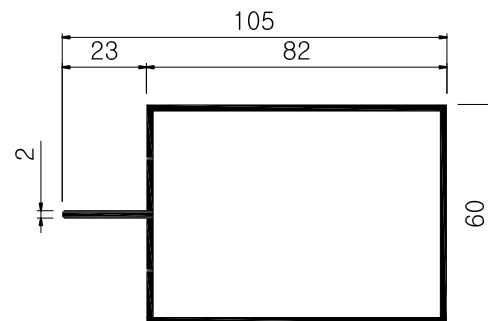

120MM AZON

KAT-1227A
1.24 kg/m, 1.5T

KAT-1228A
1.46 kg/m, 1.8T