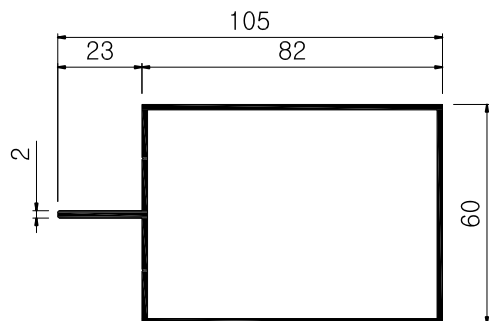

120MM AZON

KAT-1227A
1.24 kg/m, 1.5T

KAT-1228A
1.46 kg/m, 1.8T